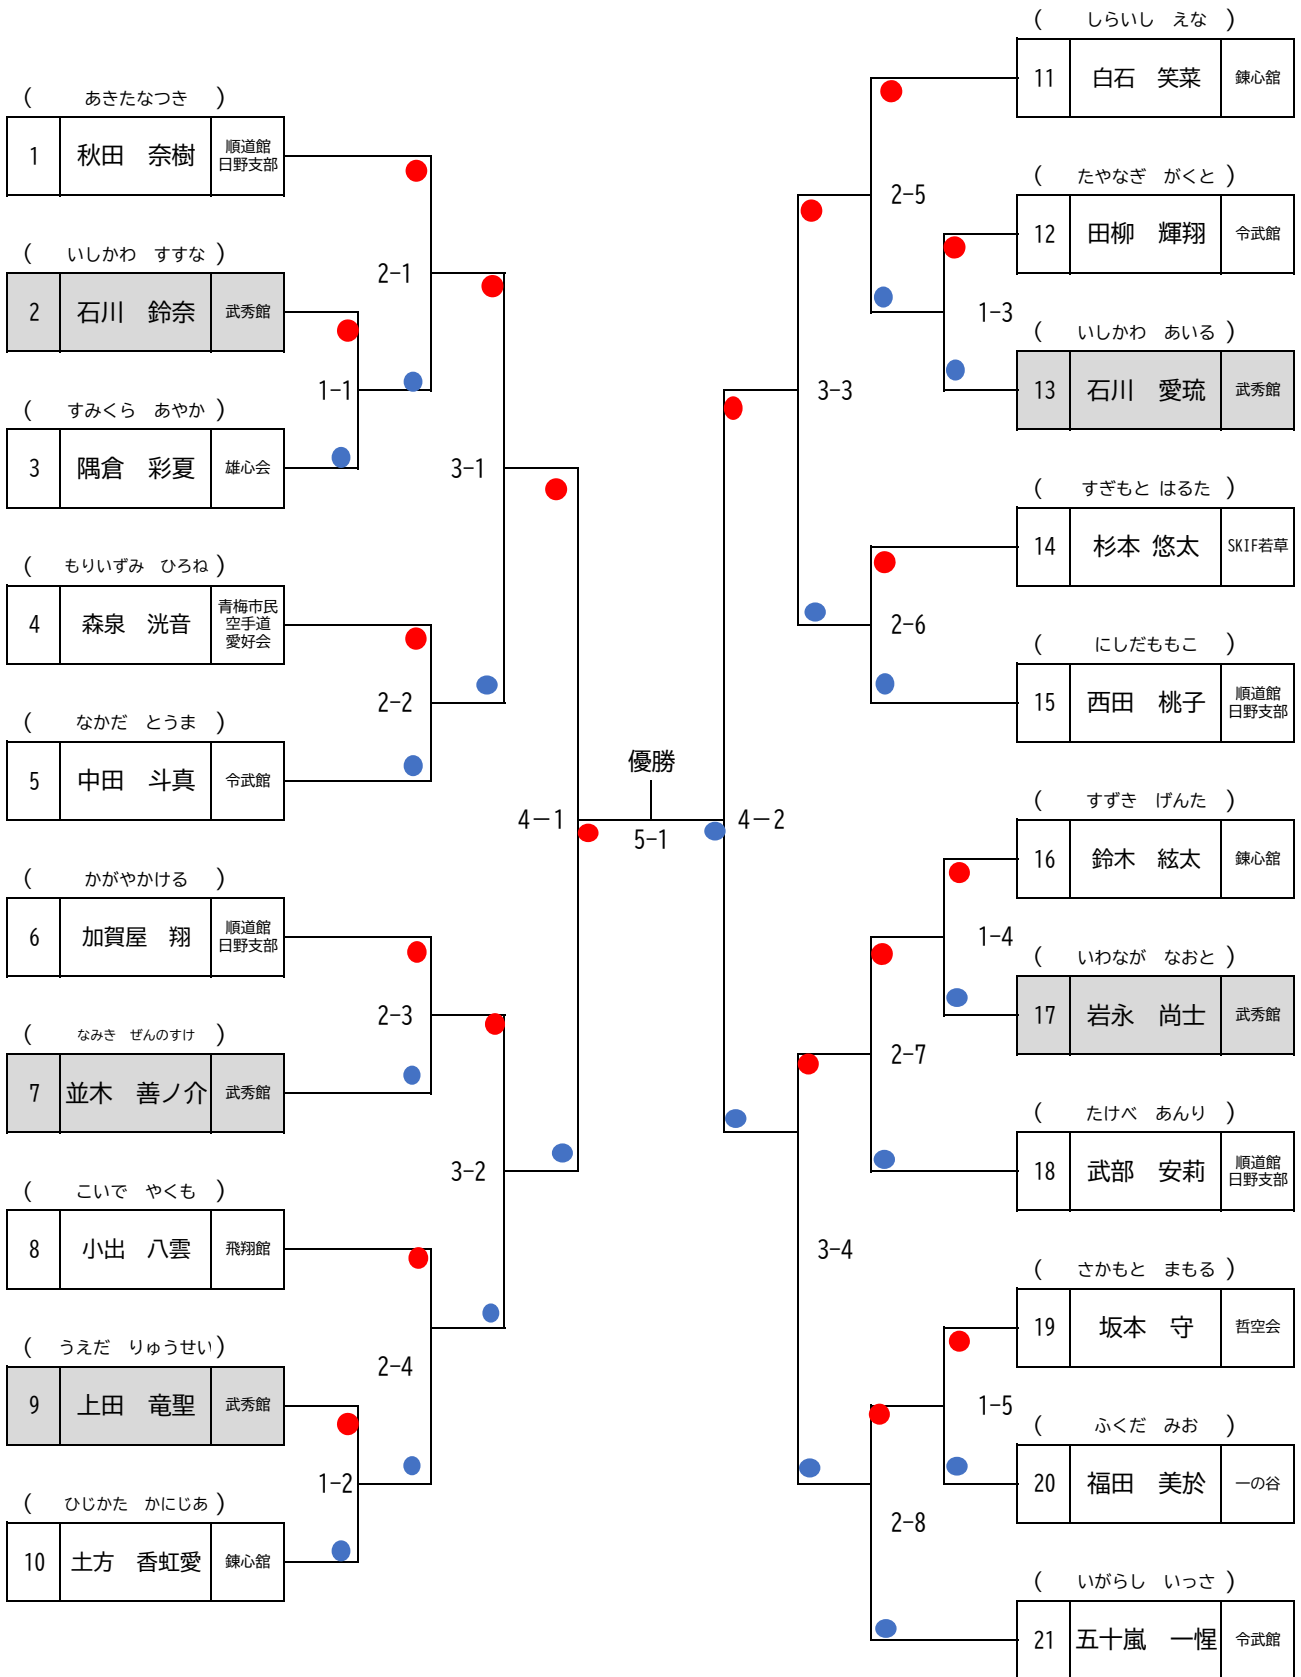

メダル：4名 賞状：5名

・幼年（形）5名

Aコート

メダル：4名 賞状：8名

・小1 2年 (形) 無～7級 21名

Bコート

メダル：4名

・小12年(形)6級～ 11名

Bコート

( しいのき ゆいか )

1	椎木 結華	一の谷
---	-------	-----

( あまのなぎ )

2	天野 椰木	順道館 白野支部
---	-------	-------------

( わたなべ おりひと )

3	渡邊 織史	武秀館
---	-------	-----

( すずき いろは )

2-1

1-1

3-1

優勝

1-2

2-2

1-3