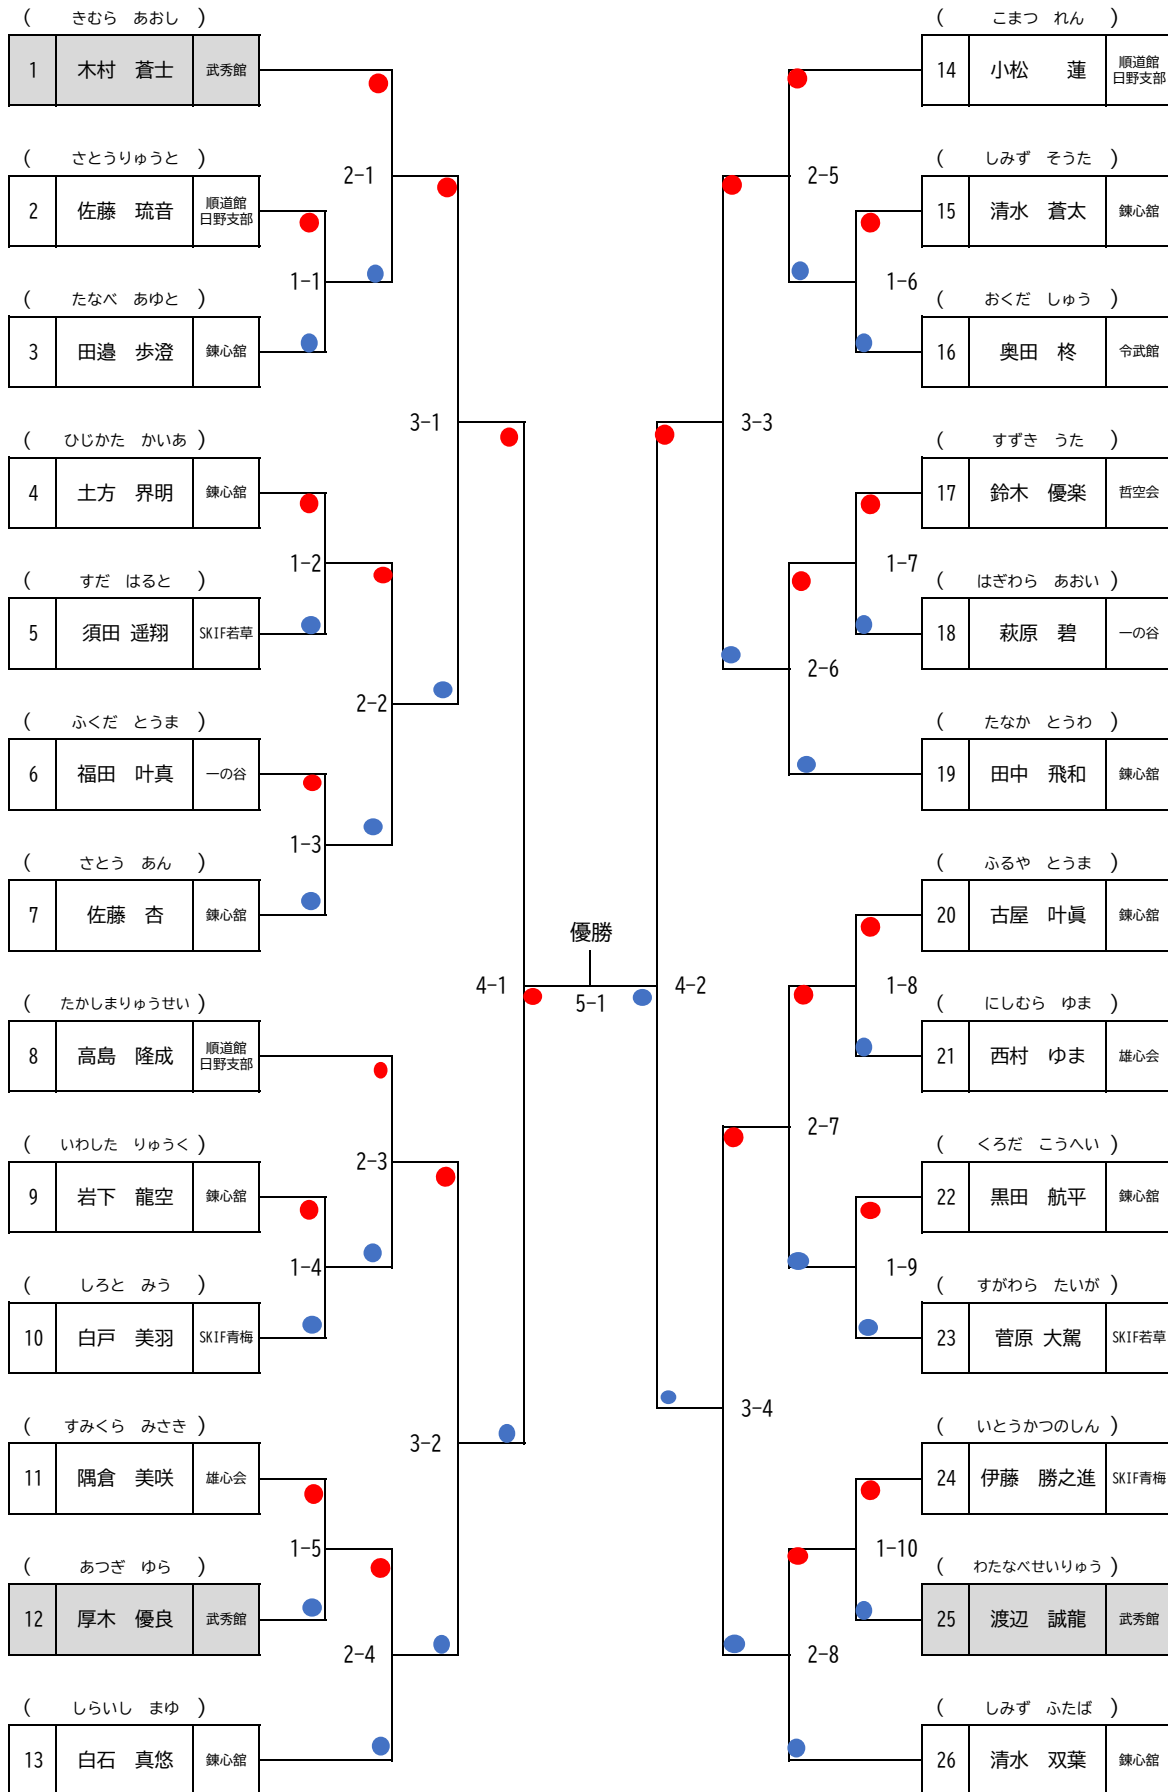

( たけうち あきと )

4	武内 暁冬	武秀館
---	-------	-----

( なかだ かなと )

5	中田 翔斗	令武館
---	-------	-----

( たやなぎ ここな )

6	田柳 心絆	令武館
---	-------	-----

( ふじもと くのん )

7	藤本 玖音	武秀館
---	-------	-----

( くらだ きょうすけ )

8	黒田 喬祐	錬心館
---	-------	-----

( こんどう すず )

9	近藤 涼	一の谷
---	------	-----

メダル：4名 賞状：8名

・小56年(形)3級～ 26名

Bコート

メダル：4名

・一般有段（形）7名

Aコート

( なみき まもる )

1	並木 護	武秀館
---	------	-----

( たつみりえ )

2	辰巳 里江	順道館 日野支部
---	-------	-------------

( にしむら るな )

3	西村 瑠奈	雄心会
---	-------	-----