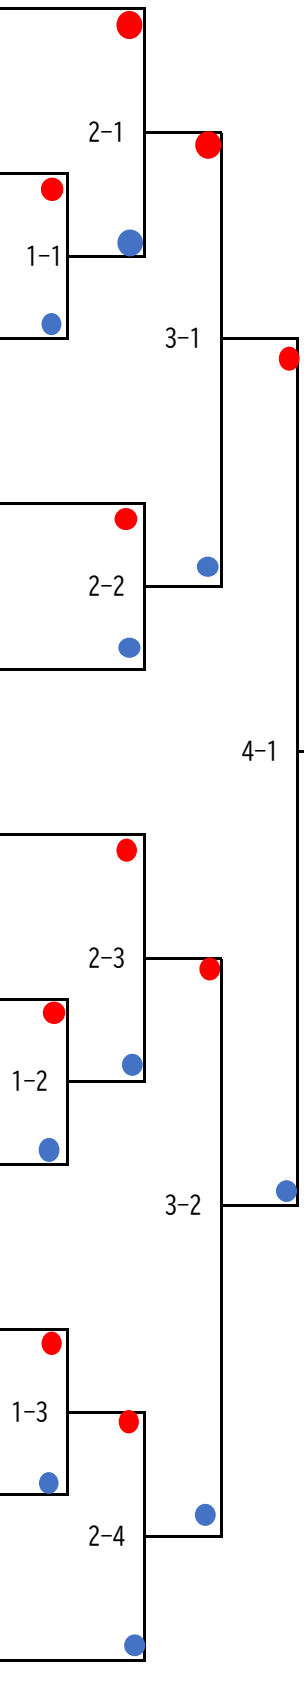

メダル：4名 賞状：5名

・幼年（形）5名

Aコート

メダル：4名 賞状：8名

・小1 2年 (形) 無～7級 21名

Bコート

メダル：4名

・小12年(形)6級～ 11名

Bコート

( しいのき ゆいか )

1	椎木 結華	一の谷
---	-------	-----

( あまのなぎ )

2	天野 椰木	順道館 白野支部
---	-------	-------------

( わたなべ おりひと )

3	渡邊 織史	武秀館
---	-------	-----

( すずき いろは )

4	鈴木 彩心	哲空会
---	-------	-----

( しばざき ゆうし )

5	柴崎 優志	錬心館
---	-------	-----

( きしの まなか )

6	木住野 茉奈花	錬心館
---	---------	-----

( やまだ りんたろう )

7	山田 麟太郎	哲空会
---	--------	-----

( たけうち みずき )

8	武内 瑞季	武秀館
---	-------	-----

( ほりうち はる )

9	堀内 八瑠	武秀館
---	-------	-----

( ますやま れい )

10	増山 怜	志空館
----	------	-----

( あきたかんな )

11	秋田 栞奈	順道館 白野支部
----	-------	-------------

メダル：4名