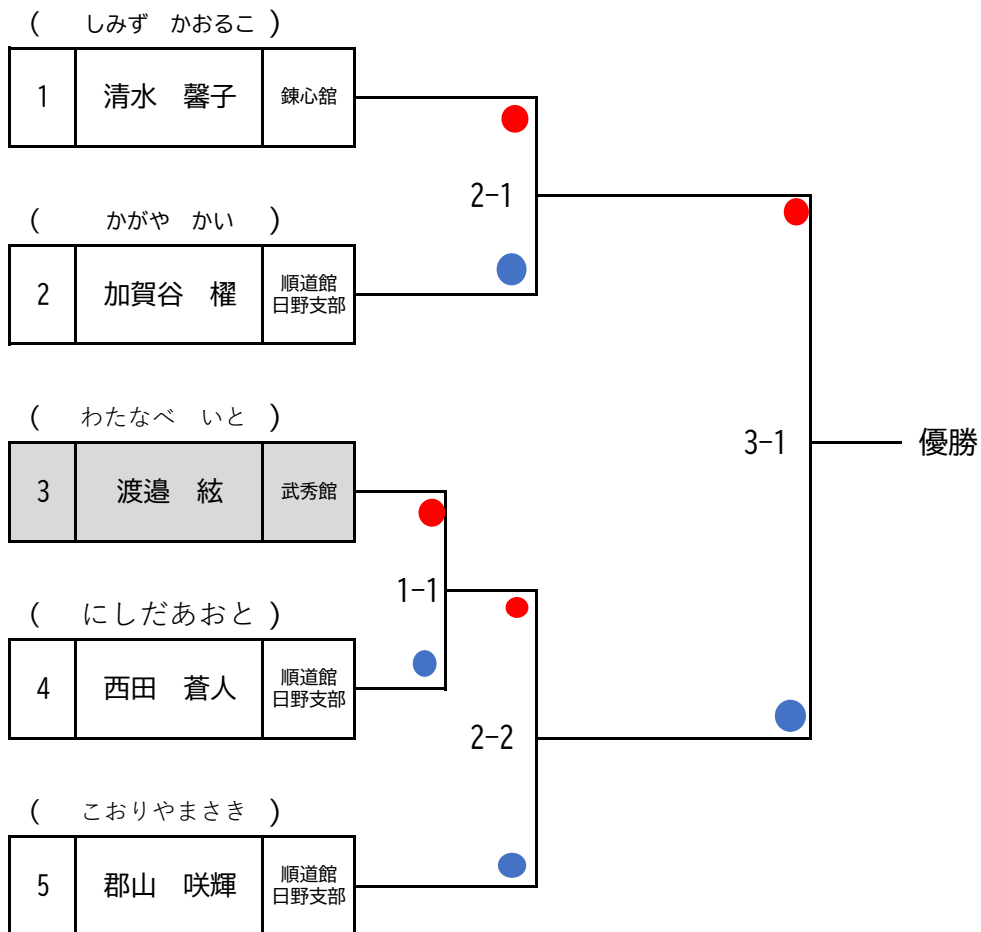

メダル：4名 賞状：5名

・幼年（形）5名

Aコート

メダル：4名 賞状：8名

・小1 2年 (形) 無～7級 21名

Bコート

メダル：4名

・小12年(形)6級～ 11名

Bコート

( しいのき ゆいか )

1	椎木 結華	一の谷
---	-------	-----

( あまのなぎ )

2	天野 椰木	順道館 白野支部
---	-------	-------------

( わたなべ おりひと )

3	渡邊 織史	武秀館
---	-------	-----

( すずき いろは )

2-1

1-1

3-1

優勝

1-2

2-2

1-3